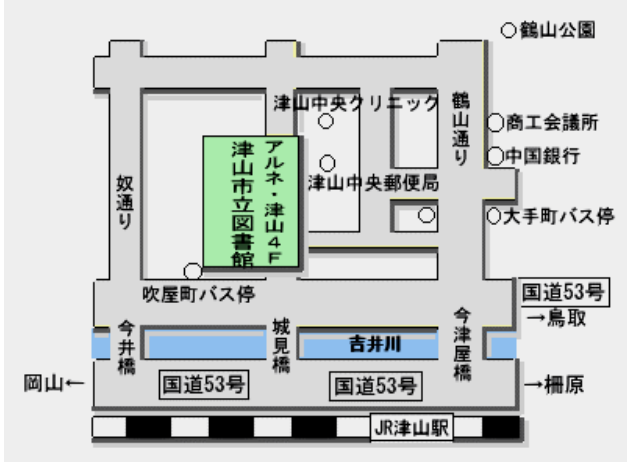

『ライブラリーコンサート』
(H25.11 津山市立図書館内)

『第1回知的書評合戦
ビブリオバトルin津山市立図書館』
(H25.10 津山市立図書館内)

『じいじ・ばあばの孫育て講座』
(H26.2 津山市立図書館内)

津山市立図書館（本館）

〒708-8520
津山市新魚町 17（アルネ・津山4階）
0868-24-2919

津山市立加茂町図書館

〒709-3905
津山市加茂町塔中 113-6
0868-42-7032