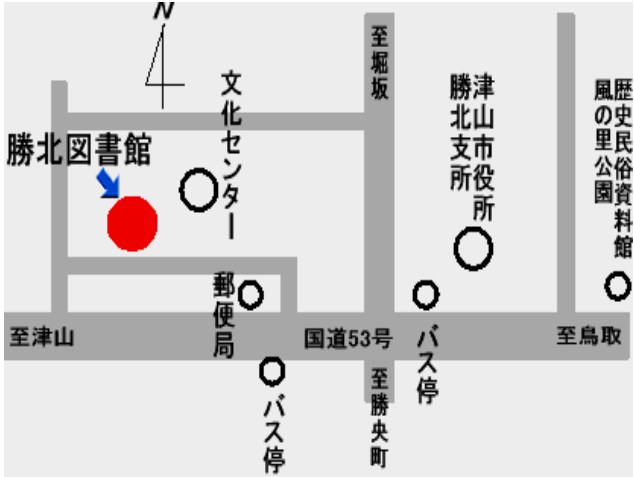

津山市立勝北図書館

〒708-1205
津山市新野東 584
0868-36-8622