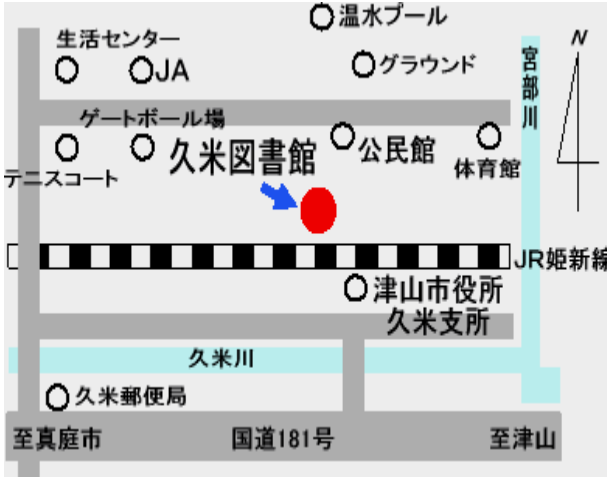

津山市立久米図書館

〒709-4603
津山市中北下 1271
0868-57-3444