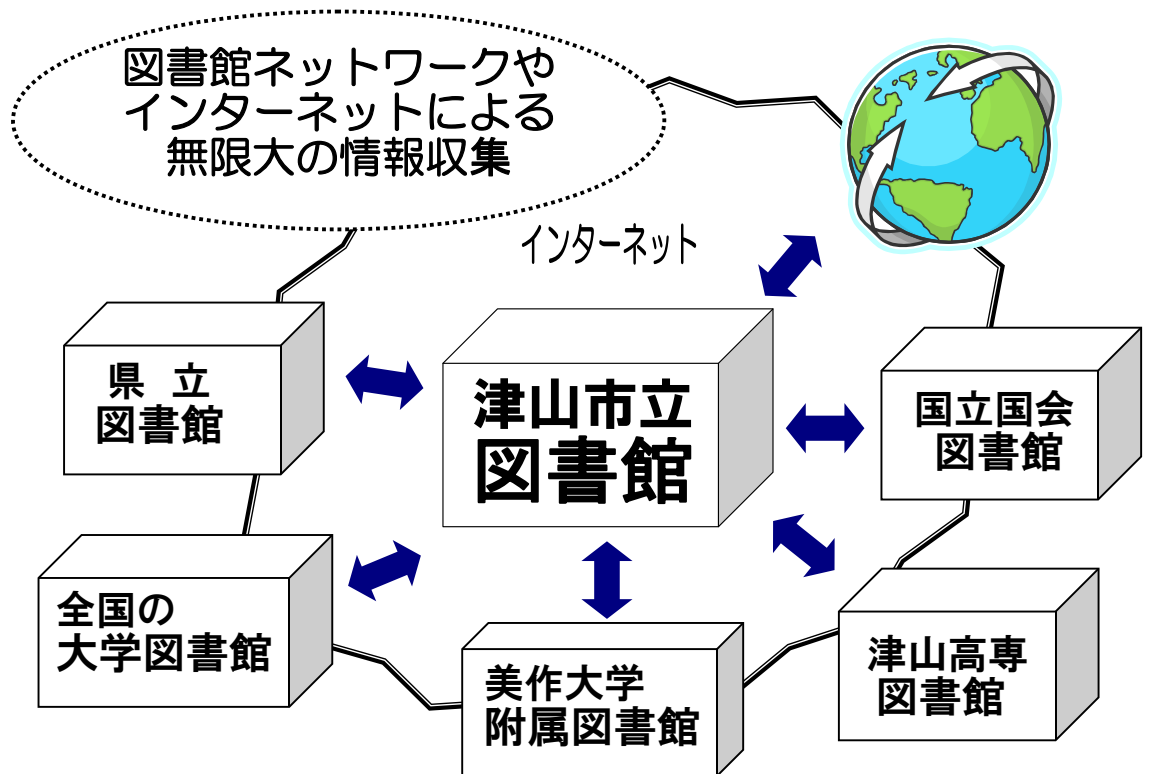

あなたの近くに

津山市立図書館 自動車文庫

「ぶっくまる」が巡回 

積んである本は、
4,200冊！

毎月
36か所を定期巡回
(H26.3.31 現在)

自動車文庫「ぶっくまる」は、市内の小学校や高齢者施設、道の駅など現在36か所を巡回しています。

津山市立図書館の事業紹介（２）

他の図書館やインターネットを通じて、知りたいことや調べたい内容の情報を収集・提供しています。