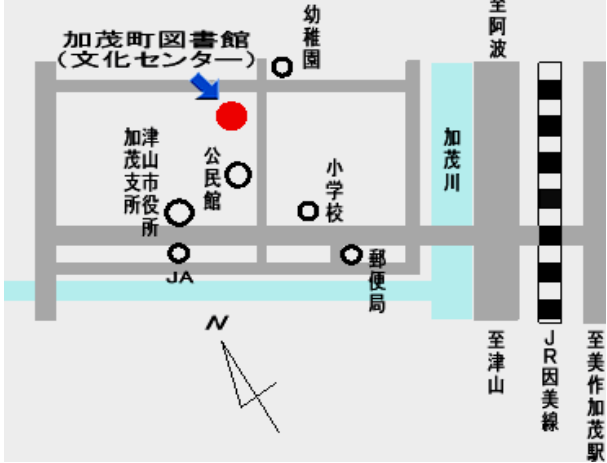

『ライブラリーコンサート』
(H25.11 津山市立図書館内)

『第1回知的書評合戦
ビブリオバトルin津山市立図書館』
(H25.10 津山市立図書館内)

『じいじ・ばあばの孫育て講座』
(H26.2 津山市立図書館内)

津山市立図書館（本館）

〒708-8520
津山市新魚町 17（アルネ・津山4階）
0868-24-2919

津山市立加茂町図書館

〒709-3905
津山市加茂町塔中 113-6
0868-42-7032