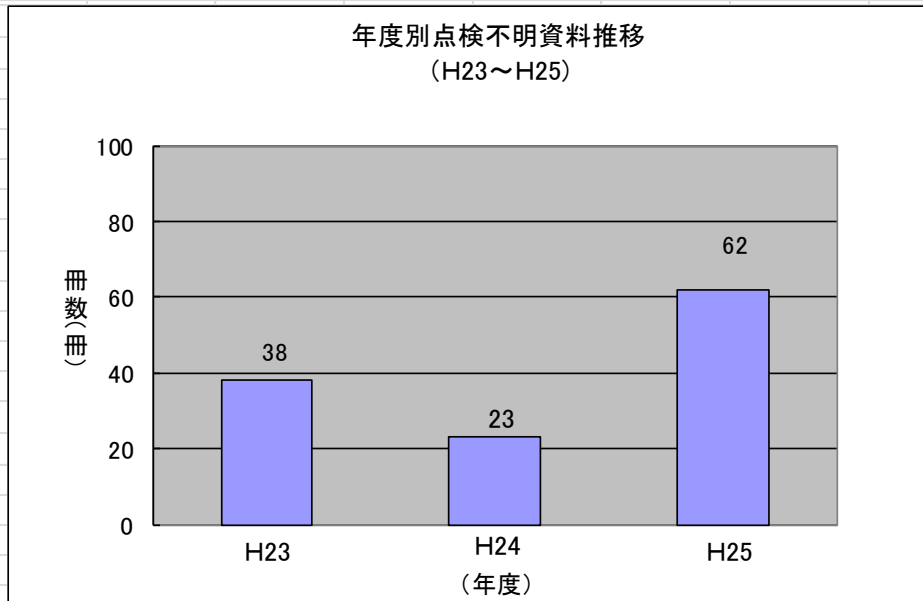

* 読書案内・レファレンスの内訳(本館)【平成25年4月～平成26年3月】								
分野	一般(総記)	1(心理学)	2(歴史等)	3(経済等)	4(健康等)	5(料理等)	6(産業等)	
回数	46	170	325	509	409	470	160	2089
7(芸術)	8(言語)	9(文学)	児童(総記)	1(心理学)	2(歴史等)	3(政治等)	4(数学等)	
530	143	2,896	9	29	34	43	110	3794
5(家政等)	6(商業等)	7(スポーツ等)	8(英語等)	9(文学)	絵本	雑誌	郷土	
45	17	92	16	807	1,226	151	288	2642
参考(館内資料)	その他(AV)							
45	306							351
								8876

《参考資料》

* 自動貸出機の利用状況(平成25年4月～平成26年3月)

自動貸出機を利用した人数		自動貸出機で貸し出された割合	
利用人数	利用率	利用冊数	利用率
59,231(人)	54.5%	239,691(冊)	53.4%

* 本館入館者推移(平成22年度～25年度)

平成22年度	平成23年度	平成24年度	平成25年度
419,377人	402,756人	393,227人	376,001人

* 津山市立図書館(本館)点検不明資料状況

* 放送大学津山教室利用状況(平成25年4月～平成26年3月)

館内視聴	利用回数	42回(一般・学生込み)
	地域住民	0回
	実利用者数	11人(一般・学生込み)
貸出数	利用回数	30回(学生)
	実利用者数	5人